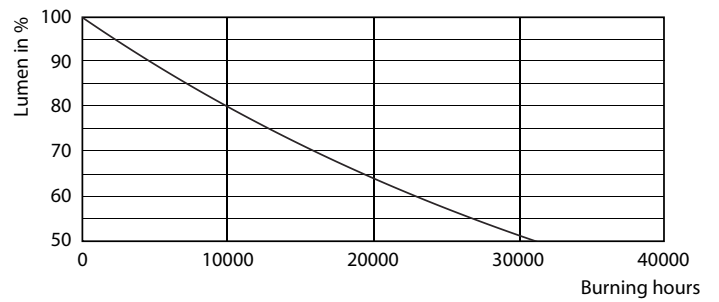

Classic LED Lamps

Durata

LEDbulb 60W E14 827 FR B38

LEDbulb 60W E14 827 FR B38