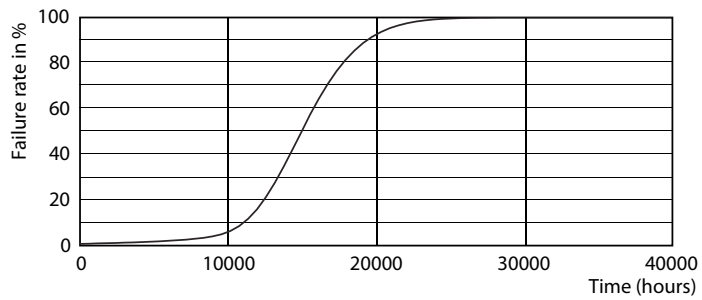

Classic LED Lamps

Durata

LEDbulb 60W E14 827 FR B38

LEDbulb 60W E14 827 FR B38