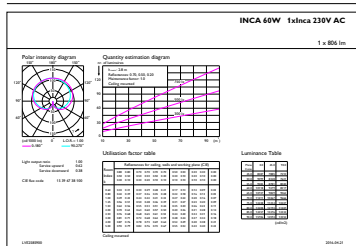

LED Lamps, LEDClassic 60W A60 E27 2700K 806lm FR