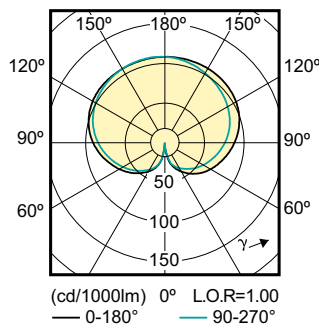

LED Lamps, LEDClassic 60W A60 E27 2700K 806lm FR